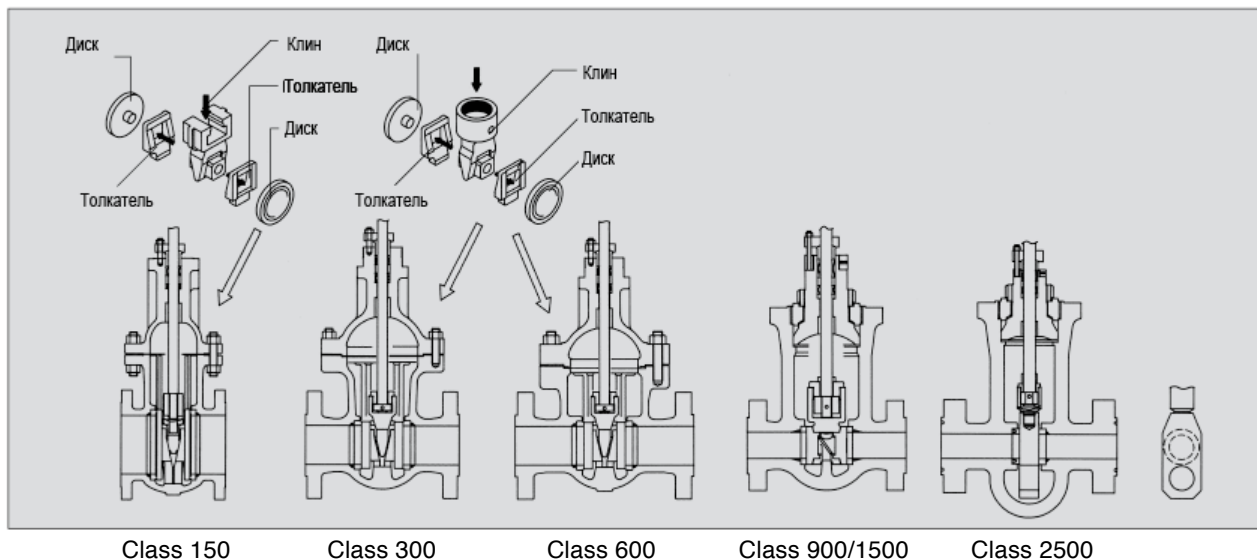

### Технические характеристики

Тип корпуса	150/300	600	900/1500	2500
Размер корпуса	1½"(40A)~54" (1350A)	1½" (40A)~24" (600A)	3"(80A)~16"(400A)	3"(80A)~16"(400A)
Расчетная производительность	Класс ANSI 150/300 JIS 10K~30K	Класс ANSI 600 JIS 40K	Класс ANSI 900/1500 JIS 63K	Класс ANSI 2500
Температура рабочей среды	-196~+538oC(-320oF ~+1000oF)			
Соединения	Фланцевое (RF, RTJ), стыковое, нахлесточный шов			
Материалы корпуса	SCPH2/WCB, SCPH21/WC6, SCPL1/LCB, SCS13A/CF8, SCS14A/CF8M и т.д.			
Материалы диска	A105/покрытие Стеллитом, SCM435/покрытие Стеллитом, SUS304/покрытие Стеллитом, SUS316/покрытие Стеллитом			
Материалы седла				
Диапазон регулирования	Стандартный тип/15:1~20:1 V-отверстие/20:1~30:1			
Характеристики потока	Прибл. линейный			
Герметичность седла	Cv x 0.000001% Расчет. Cv x 0.000001%		Класс ANSI V	
Приводы	5200LA: пневматический мембранный привод 6100LA: пневматический привод с цилиндром Электрический привод (Limitorque, Rotork, Seibu и т.д.)			